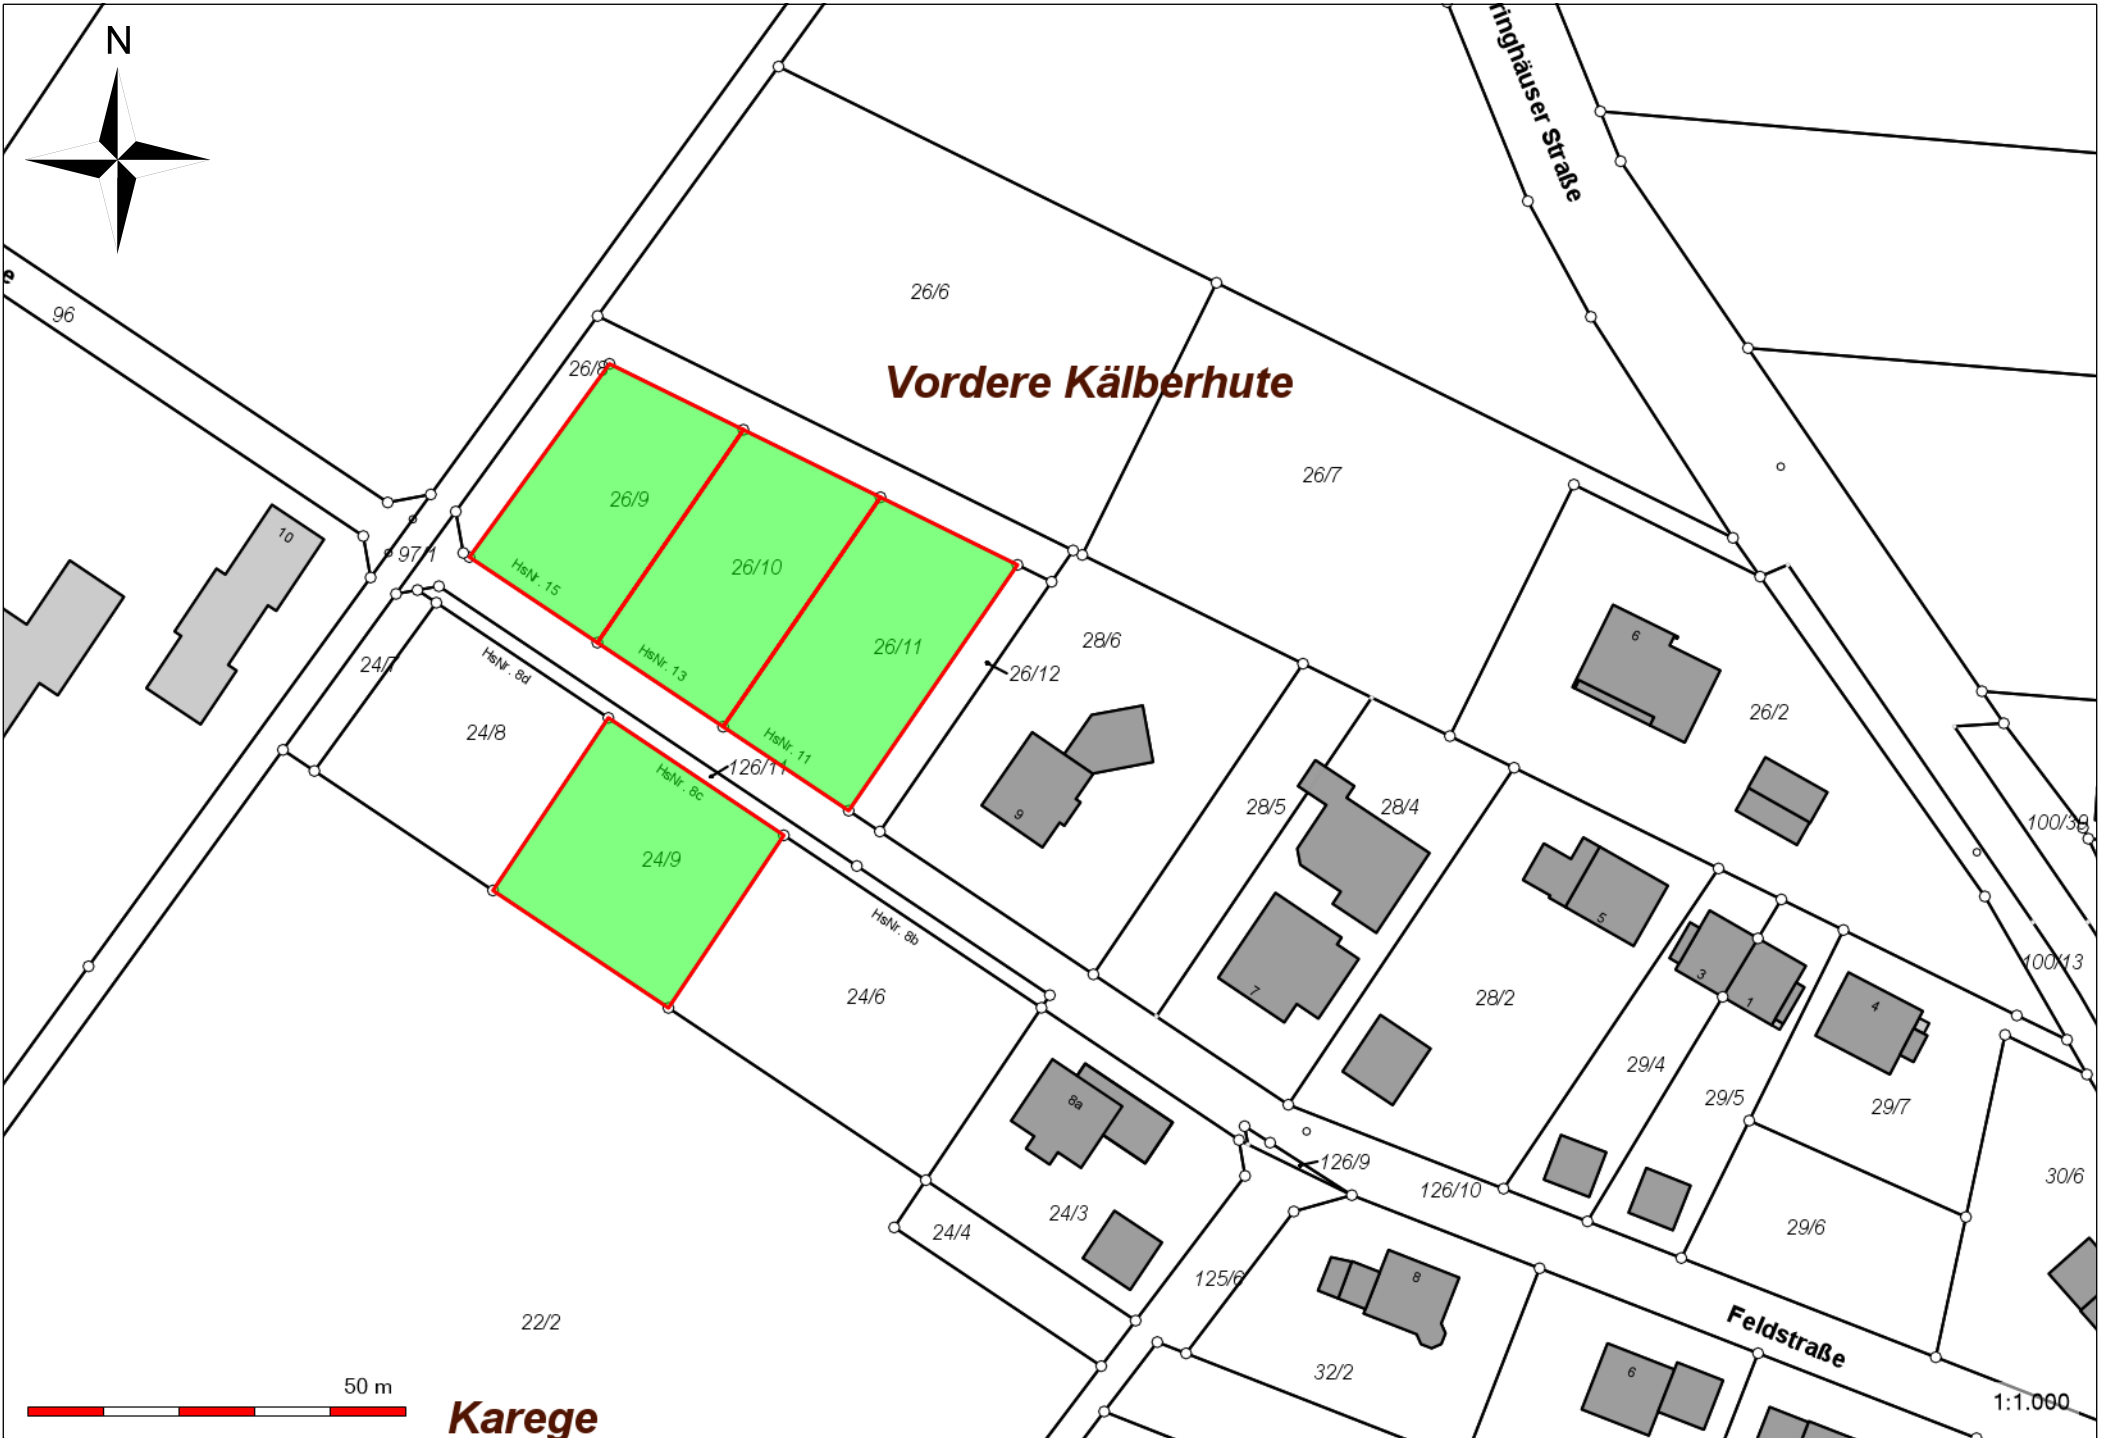

Vordere Kälberhute

50 m

Karege

1:1.000